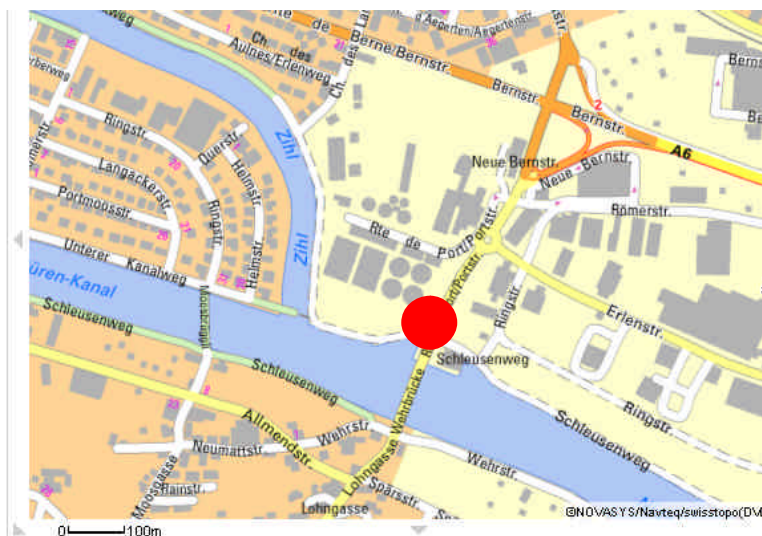

Standort Clubhaus / Emplacement de la cabane Portstrasse 70, 2555 Brugg

Clubhaus / Cabane

Parking (20 Pl.)

Schleuse / Ecluses

Koordinaten :
Coordonnées :
586'250 / 218'775